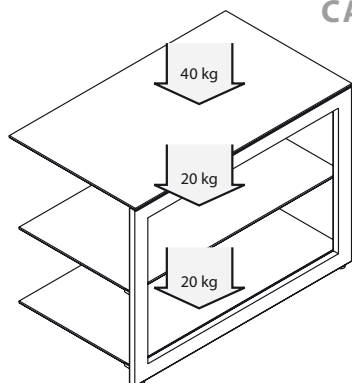

Liny

Conçu pour les petits espaces, le Liny a tout d'un grand : design original et matériaux de première qualité.

Il est conçu pour porter un écran plat de 32 à 37 pouces et les électroniques associées (décodeur câble/satellite, lecteur DVD/blu-ray, console de jeux).

CARACTÉRISTIQUES

DESIGN

Finition : Noir Brillant / Clair

Structure : Acier laqué époxy noir brillant

Étagères : Verre trempé clair

Divers : Serre-câbles auto-agrippant

CHARGE MAXIMALE

Étagère supérieure : 40 kg

Étagères internes : 20 kg

DIMENSIONS UTILES

Dimensions externes (L x H x P) : 680 x 491 x 400 mm

Étagère supérieure (L x P) : 680 x 400 mm

Étagères internes (L x P) : 598 x 354 mm

Hauteur entre les étagères : 195 mm

CONDITIONNEMENT

Livré démonté avec visserie, plan et outillage nécessaires au montage

Quantité/carton : 1

Type : Carton brun

Dimensions (L x H x P) : 805 x 165 x 525 mm

Poids brut : 17,6 kg

Poids net : 14,3 kg