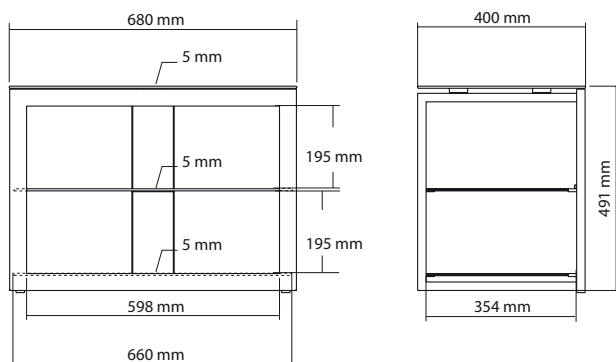

Liny

Conçu pour les petits espaces, le Liny a tout d'un grand : design original et matériaux de première qualité.

Il est conçu pour porter un écran plat de 32 à 37 pouces et les électroniques associées (décodeur câble/satellite, lecteur DVD/blu-ray, console de jeux).

CARACTÉRISTIQUES

DESIGN

Finition : Noir Brillant / Clair

Structure : Acier laqué époxy noir brillant

Étagères : Verre trempé clair

Divers : Serre-câbles auto-agrippant

CHARGE MAXIMALE

Étagère supérieure : 40 kg

Étagères internes : 20 kg

DIMENSIONS UTILES

Dimensions externes (L x H x P) : 680 x 491 x 400 mm

Étagère supérieure (L x P) : 680 x 400 mm

Étagères internes (L x P) : 598 x 354 mm

Hauteur entre les étagères : 195 mm

CONDITIONNEMENT

Livré démonté avec visserie, plan et outillage nécessaires au montage

Quantité/carton : 1

Type : Carton brun

Dimensions (L x H x P) : 805 x 165 x 525 mm

Poids brut : 17,6 kg

Poids net : 14,3 kg