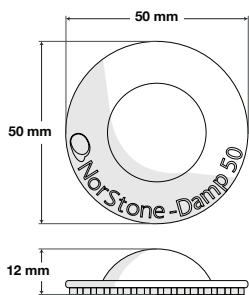

## DIMENSIONS

## TAILLE / POIDS MAXIMUM

↓ 50 KG  
MAX

## DIMENSIONS UTILES

Diamètre : 50 mm

Hauteur : 12 mm

## CONDITIONNEMENT

Livré par unités de 4

Dimensions (L x H x P) : 105 x 52 x H27 mm

Poids net : 0,004 kg

Poids brut : 0,017 kg