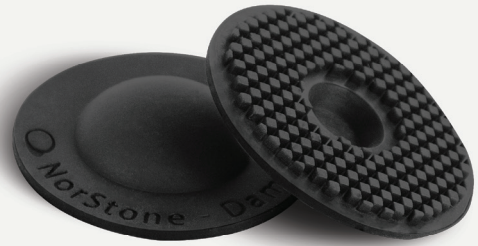

# DAMP 50

## DESCRIPTION

Support en caoutchouc se plaçant sous les pieds de vos appareils afin de limiter les vibrations.

## DESIGN

Structure: *Silicone Noir*