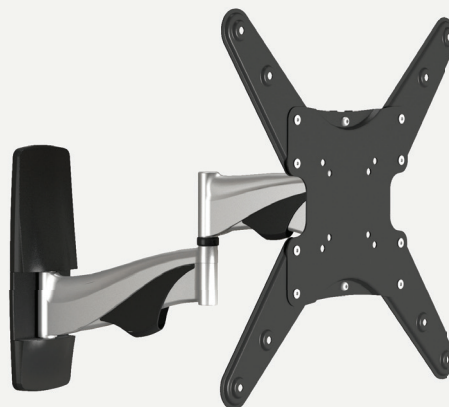

JURA A2355-RSX

DIMENSIONS

CARACTÉRISTIQUES

Poids max.
30 kg

Taille écran compatible
De 23" à 55"

Rotation
180°

Inclinaison
+15° / -15°

Ecran incurvé
Oui

VESA
75x75 / 100x100 / 200x100, 200x200
300x300 / 400x200 / 400x400

EAN ET SKU

A2355-RSX.....(x1) ..3700795186046
NORJUA2355RSX

DESIGN

Matière : *Aluminium*

Coloris : *Noir*

DIMENSIONS ET CHARGE

Taille du produit (L x H x Pmax) : 450 x 450 x 514 mm

Extension du bras (Pmin/Pmax) : 45/514mm

Taille d'écran suggérée Min/Max : De 23" à 55"

Charge maximum : 30kg / 66lbs

INSTALLATION

Installation: *Paroi pleine*

VESA : 75x75 / 100x100 / 200x100, 200x200
: 300x300 / 400x200 / 400x400

Compatibilité : *Ecran plat et incurvé*

UTILISATION

Rotation : 180°

Inclinaison : +15° / -15°

ACCESSOIRES

Gestion des câbles : *Oui*

CONDITIONNEMENT

Quantité/boîte : 1