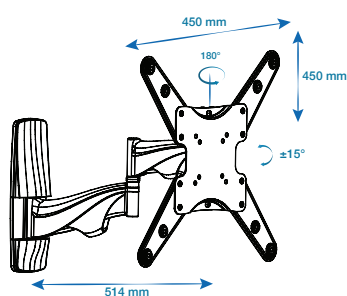

JURA A2355-RSX

DIMENSIONS

CARACTÉRISTIQUES

Poids max.
30 kg

Taille écran compatible
De 23" à 55"

Rotation
180°

Inclinaison
+15° / -15°

Ecran incurvé
Oui

VESA
75x75 / 100x100 / 200x100, 200x200
300x300 / 400x200 / 400x400

EAN ET SKU

A2355-RSX.....(x1) ..3700795186046
NORJUA2355RSX

DESIGN

Matière : *Aluminium*

Coloris : *Noir*

DIMENSIONS ET CHARGE

Taille du produit (L x H x Pmax) : 450 x 450 x 514 mm

Extension du bras (Pmin/Pmax) : 45/514mm

Taille d'écran suggérée Min/Max : De 23" à 55"

Charge maximum : 30kg / 66lbs

INSTALLATION

Installation: *Paroi pleine*

VESA : 75x75 / 100x100 / 200x100, 200x200
: 300x300 / 400x200 / 400x400

Type : *Carton couleur*

Dimensions (L x H x P) : 460 x 390 x 85 mm

Poids Net / Brut : 5 / 5.8 kg

EGALEMENT DISPONIBLE

A2255

D2355-RS

F2355-GC